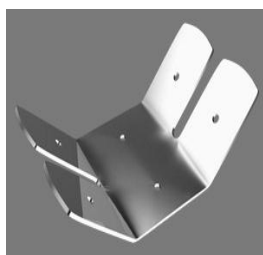

Ушка (подвес) двухлапчатая

материал	сталь
упаковка	100 шт.

Wieszak dwuhakowy

материал	stal ocynkowana
opakowanie	100 szt.