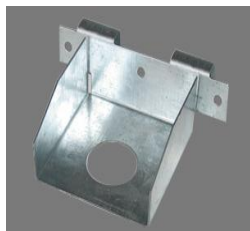

materiał	stal ocynkowana
opakowanie	100 szt.

Стрингерные соединители

материал	сталь
упаковка	100 шт.

Łącznik wzdłużny do profili CD

материал	stal ocynkowana
opakowanie	100 szt.

Подвески вращающиеся

материал	сталь
упаковка	100 lub 200 шт.

Wieszak obrotowy ze sprężyną do profili CD

материал	stal ocynkowana
opakowanie	100 lub 200 szt.

CD - подвеска

материал	сталь
упаковка	100 шт.

Wieszak do poddaszy

материал	stal ocynkowana
opakowanie	100 szt.

Соединители односторонний

материал	сталь
упаковка	350 шт.

Łącznik poprzeczny jednostronny

материал	stal ocynkowana
opakowanie	350 szt.

Проволока для подвесок

материал	сталь
длина	od 12,5 cm do 200 cm
упаковка	100 шт.