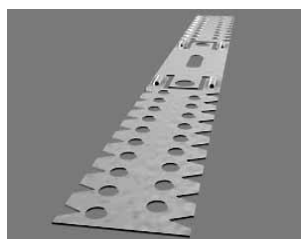

Profile C

materiał	stal ocynkowana
długość	2,6 mm; 3,0 mb; 4,0 mb
szerokość	50 mm; 75 mm; 100 mm
grubość	0,5 mm i 0,6 mm

Профили U

материал	сталь
длина	3,0 mb; 4,0 mb
ширина	50 mm; 75 mm; 100 mm
толщина	0,5 mm i 0,6 mm

Profile U

materiał	stal ocynkowana
długość	3,0 mb; 4,0 mb
szerokość	50 mm; 75 mm; 100 mm
grubość	0,5 mm i 0,6 mm

Подвески ES

материал	сталь
тип	ES 75, 125, 150, 175, 225
толщина	0,8 mm i 1,0 mm
упаковка	100 шт.